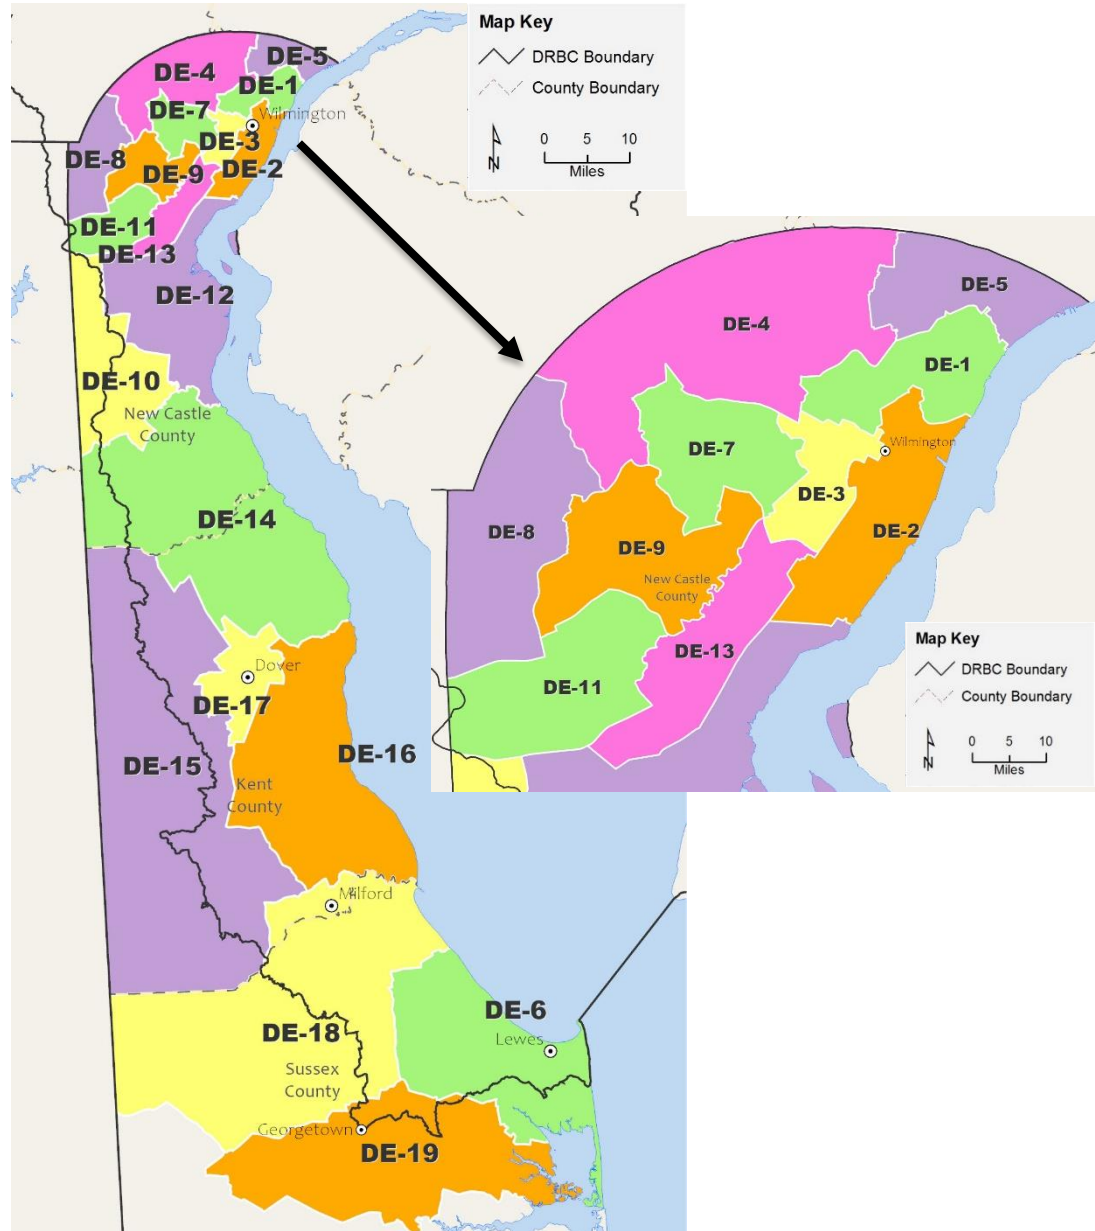

Delaware Senate: Districts in the DRB

- 1: Sarah McBride (D)
- 2: Darius J. Brown (D)
- 3: S. Elizabeth Lockman (D)
- 4: Laura Sturgeon (D)
- 5: Kyle Evans Gay (D)
- 6: Russ Huxtable (D)
- 7: Spiros Mantzavinos (D)
- 8: David P. Sokola (D)
- 9: Jack Walsh (D)
- 10: Stephanie L. Hansen (D)
- 11: Bryan Townsend (D)
- 12: Nicole Poore (D)
- 13: Marie Pinkney (D)
- 14: Kyra Hoffner (D)
- 15: David G. Lawson (R)
- 16: Colin Bonini (R)
- 17: Trey Charles Paradee (D)
- 18: David L. Wilson (R)
- 19: Brian Pettyjohn (R)