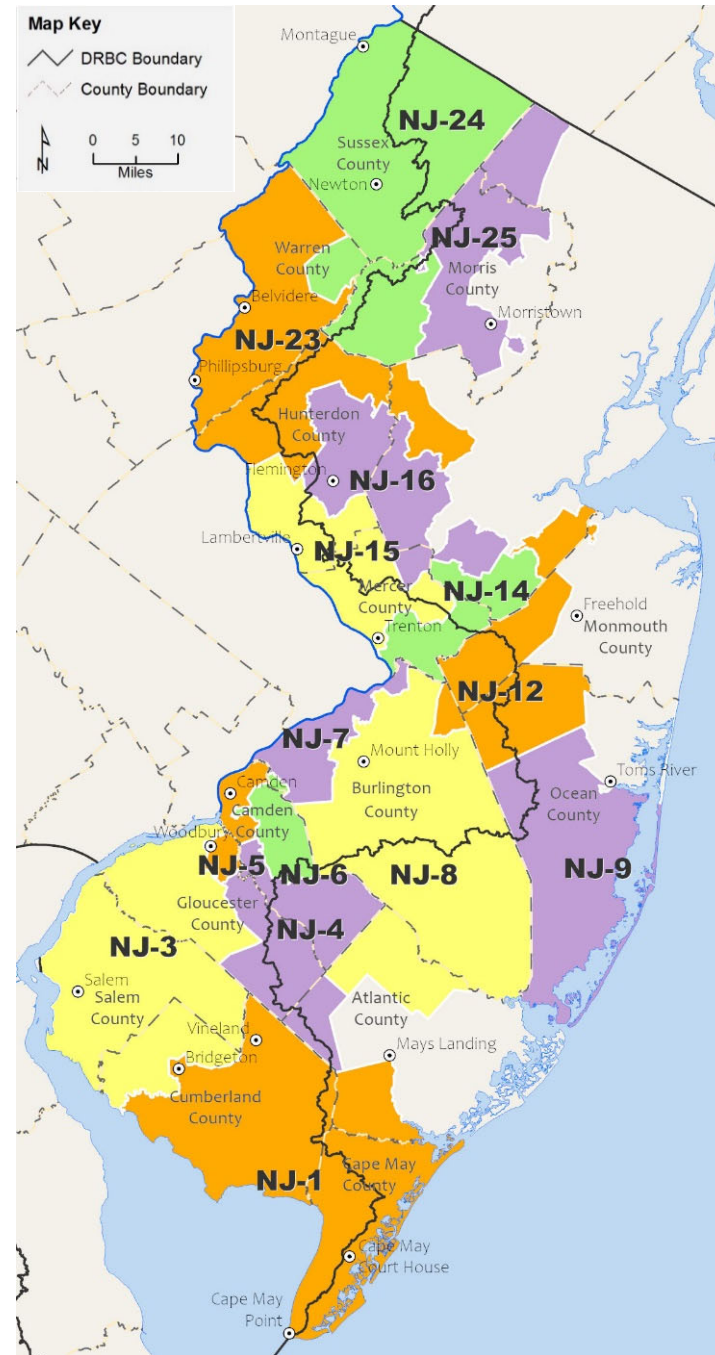

New Jersey Senate: Districts in the DRB

- 1: Michael L. Testa, Jr. (R)
- 3: John J. Burzichelli (D)
- 4: Paul D. Moriarty (D)
- 5: Nilsa Cruz-Perez (D)
- 6: James Beach (D)
- 7: Troy Singleton (D)
- 8: Latham Tiver (R)
- 9: Carmen F. Amato, Jr. (R)
- 12: Owen Henry (R)
- 14: Linda R. Greenstein (D)
- 15: Shirley K. Turner (D)
- 16: Andrew Zwicker (D)
- 23: Douglas J. Steinhardt (R)
- 24: Parker Space (R)
- 25: Anthony M. Bucco (R)