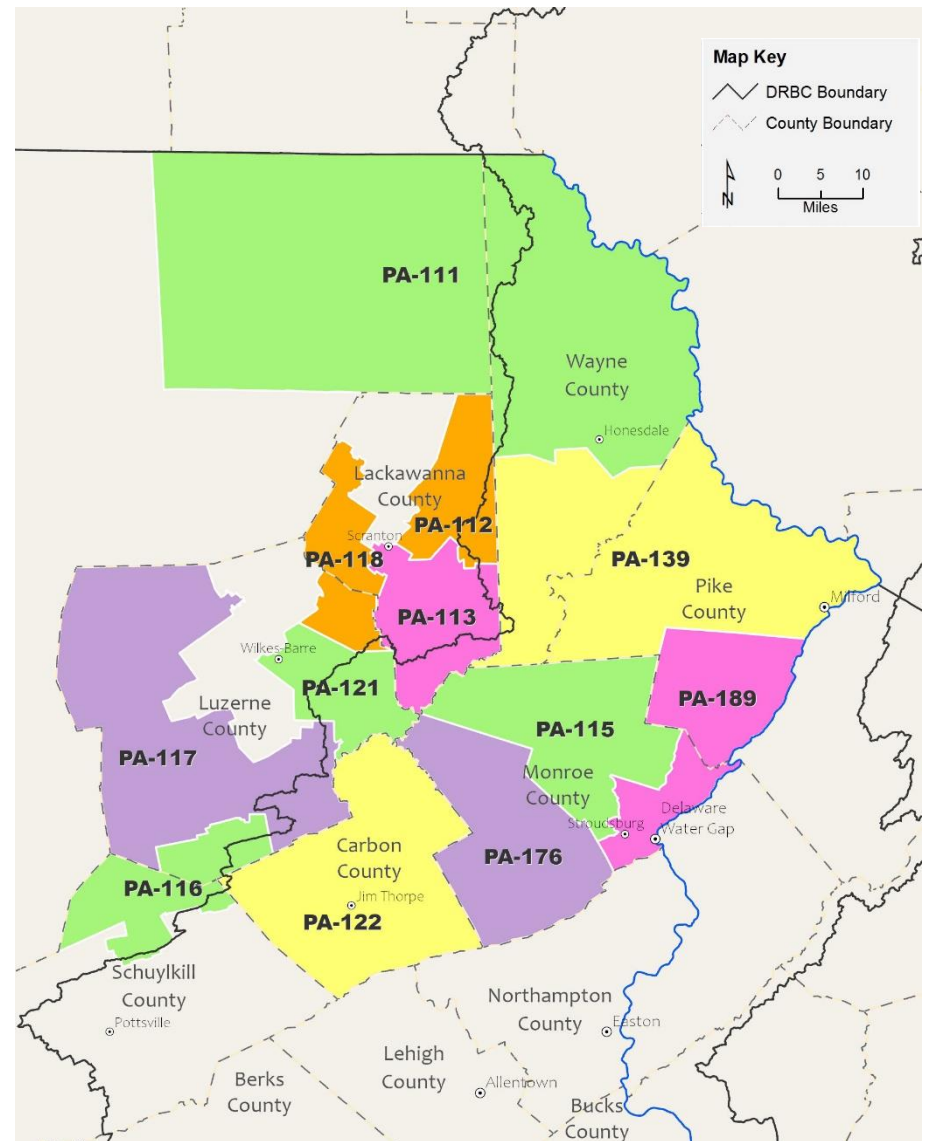

Pennsylvania House in the DRB: Northeast Pa. Districts

- 111: Jonathan Fritz (R)
- 112: Kyle J. Mullins (D)
- 113: Kyle Donahue (D)
- 115: Maureen Madden (D)
- 116: Dane Watro Jr. (R)
- 117: Michael Cabell (R)
- 118: James Haddock (D)
- 121: Eddie Day Pashinski (D)
- 122: Doyle Heffley (R)
- 139: Jeffrey Olsommer (R)
- 176: Jack Rader, Jr. (R)
- 189: Tarah Probst (D)

Visit

https://www.legis.state.pa.us/cfdocs/legis/home/member_information/mbList.cfm?body=H&ort=district for links to individual members' pages.